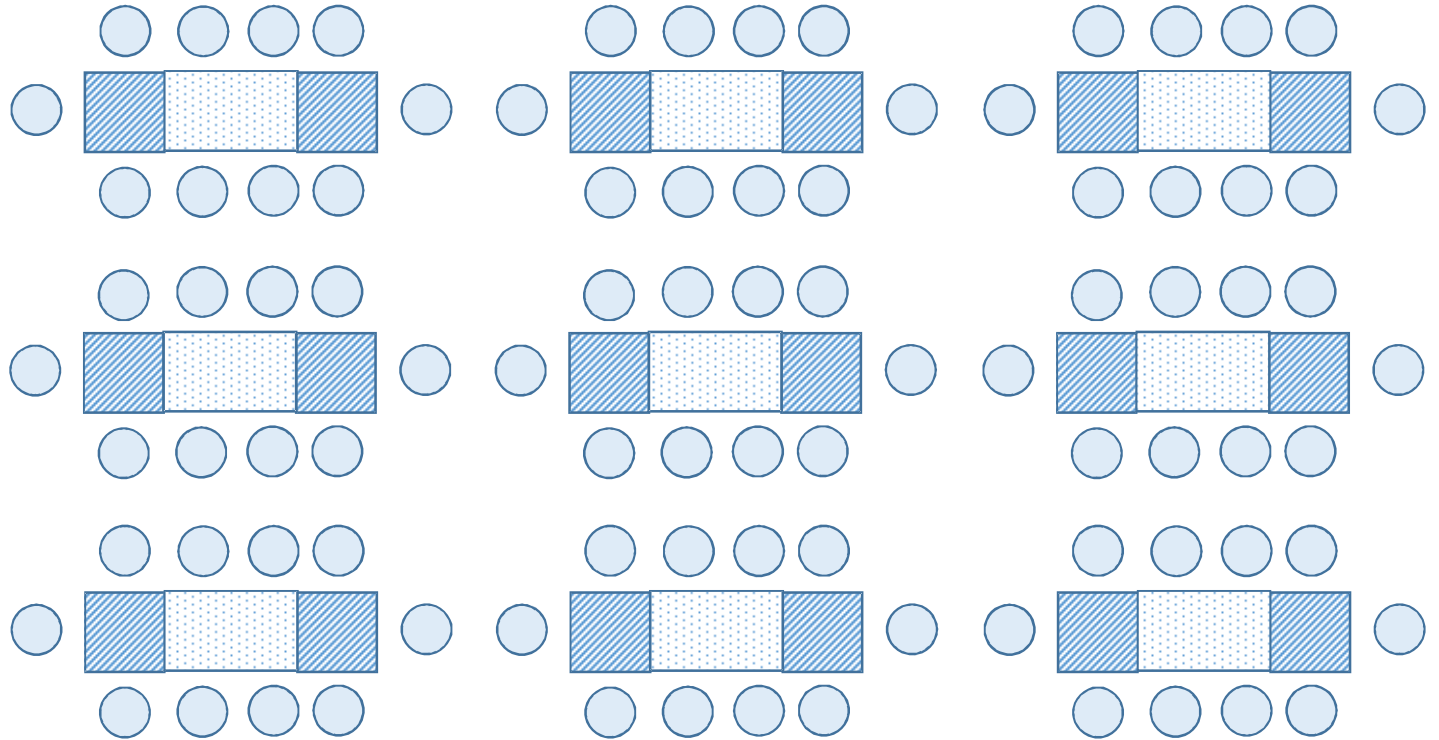

Obere Ebene

17m

Treppe  
(untere Ebene)

90cm

90cm 50 Stück

120cm

90cm 20 Stück

Variante „Halb lang“

Tischgröße: 300 x 90 cm

Pers.zahl / Tafel: 10 Pers.

Tischanzahl: 11 Tafeln

Pers.zahl gesamt: 110 Pers.

Übrig: 28 Tische + 9 Platten

F  
e  
n  
s  
t  
e  
r

Notausgang

Obere Ebene

Variante „Fischkräte“

Tischgröße: 300 x 90 cm  
Pers.zahl / Tafel: 10 Pers.  
Tischanzahl: 10 Tafeln  
Pers.zahl gesamt: 100 Pers.  
Übrig: 30 Tische + 10 Platten

F  
e  
n  
s  
t  
e  
r

Notausgang

Obere Ebene

Tafelgröße: 300 x 180 cm

Pers.zahl / Tafel: 12 Pers.

Tischanzahl: 7 Tafeln

Pers.zahl gesamt: 84 Pers.

Alternative: 16 Pers./Tafel

Pers.zahl gesamt: 112 Pers.

Übrig: 22 Tische + 6 Platten

F  
e  
n  
s  
t  
e  
r