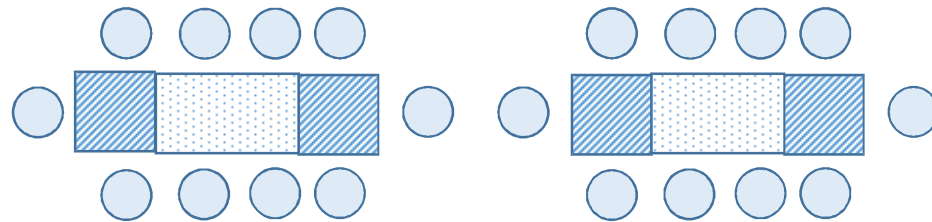

Obere Ebene

17m

Treppe  
(untere Ebene)

90cm

90cm 50 Stück

120cm

90cm 20 Stück

Variante „Halb lang“

Tischgröße: 300 x 90 cm

Pers.zahl / Tafel: 10 Pers.

Tischanzahl: 11 Tafeln

Pers.zahl gesamt: 110 Pers.

Übrig: 28 Tische + 9 Platten

F  
e  
n  
s  
t  
e  
r

Notausgang

Obere Ebene

17m

Treppe  
(untere Ebene)

90cm

90cm 50 Stück

120cm

90cm 20 Stück

Variante „Halb quer“

Tischgröße: 300 x 90 cm

Variante „Fischkräte“

Tischgröße: 300 x 90 cm  
Pers.zahl / Tafel: 10 Pers.  
Tischanzahl: 10 Tafeln  
Pers.zahl gesamt: 100 Pers.  
Übrig: 30 Tische + 10 Platten

F  
e  
n  
s  
t  
e  
r

Notausgang

Obere Ebene