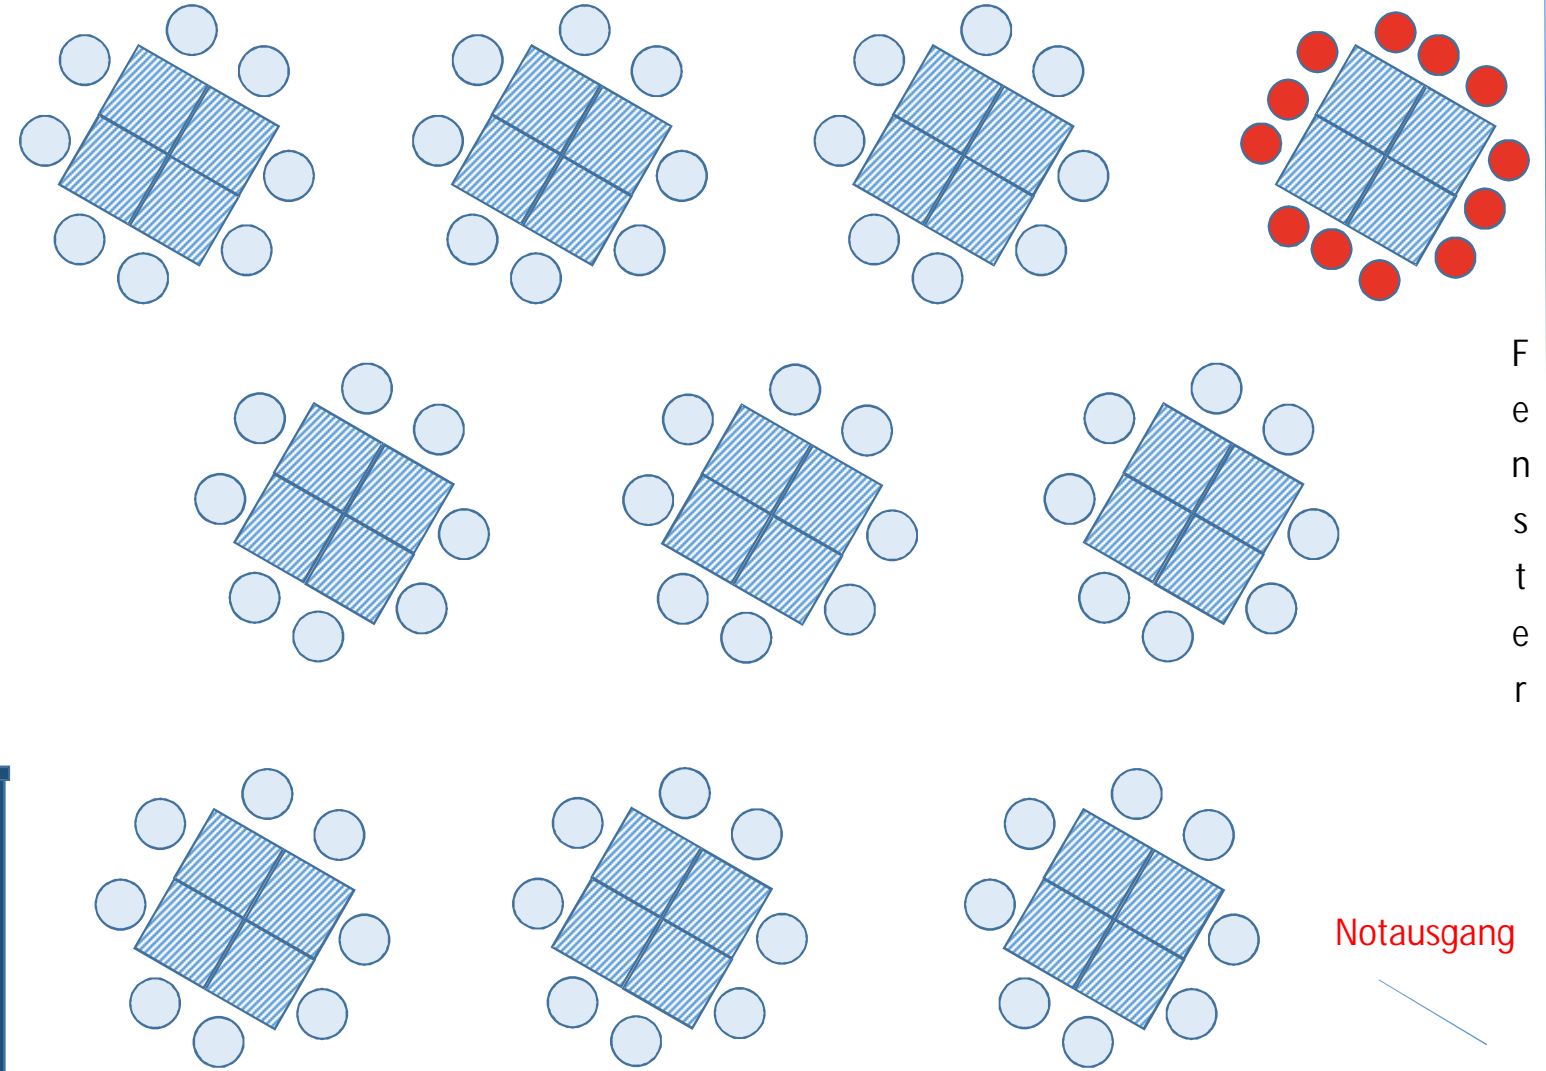

Obere Ebene

17m

12m

Treppe
(untere Ebene)

90cm

90cm 50 Stück

Variante „Würfel“

Würfelgröße: 180 x 180 cm

Pers.zahl / Würfel: 8 Pers.

Würfelanzahl: 10 Würfel

Pers.zahl gesamt: 80 Pers.

Alternative: 12 Pers./Würfel

Pers.zahl gesamt: 120 Pers.

Übrig: 10 Tische + 20 Platten

F
e
n
s
t
e
r

Notausgang