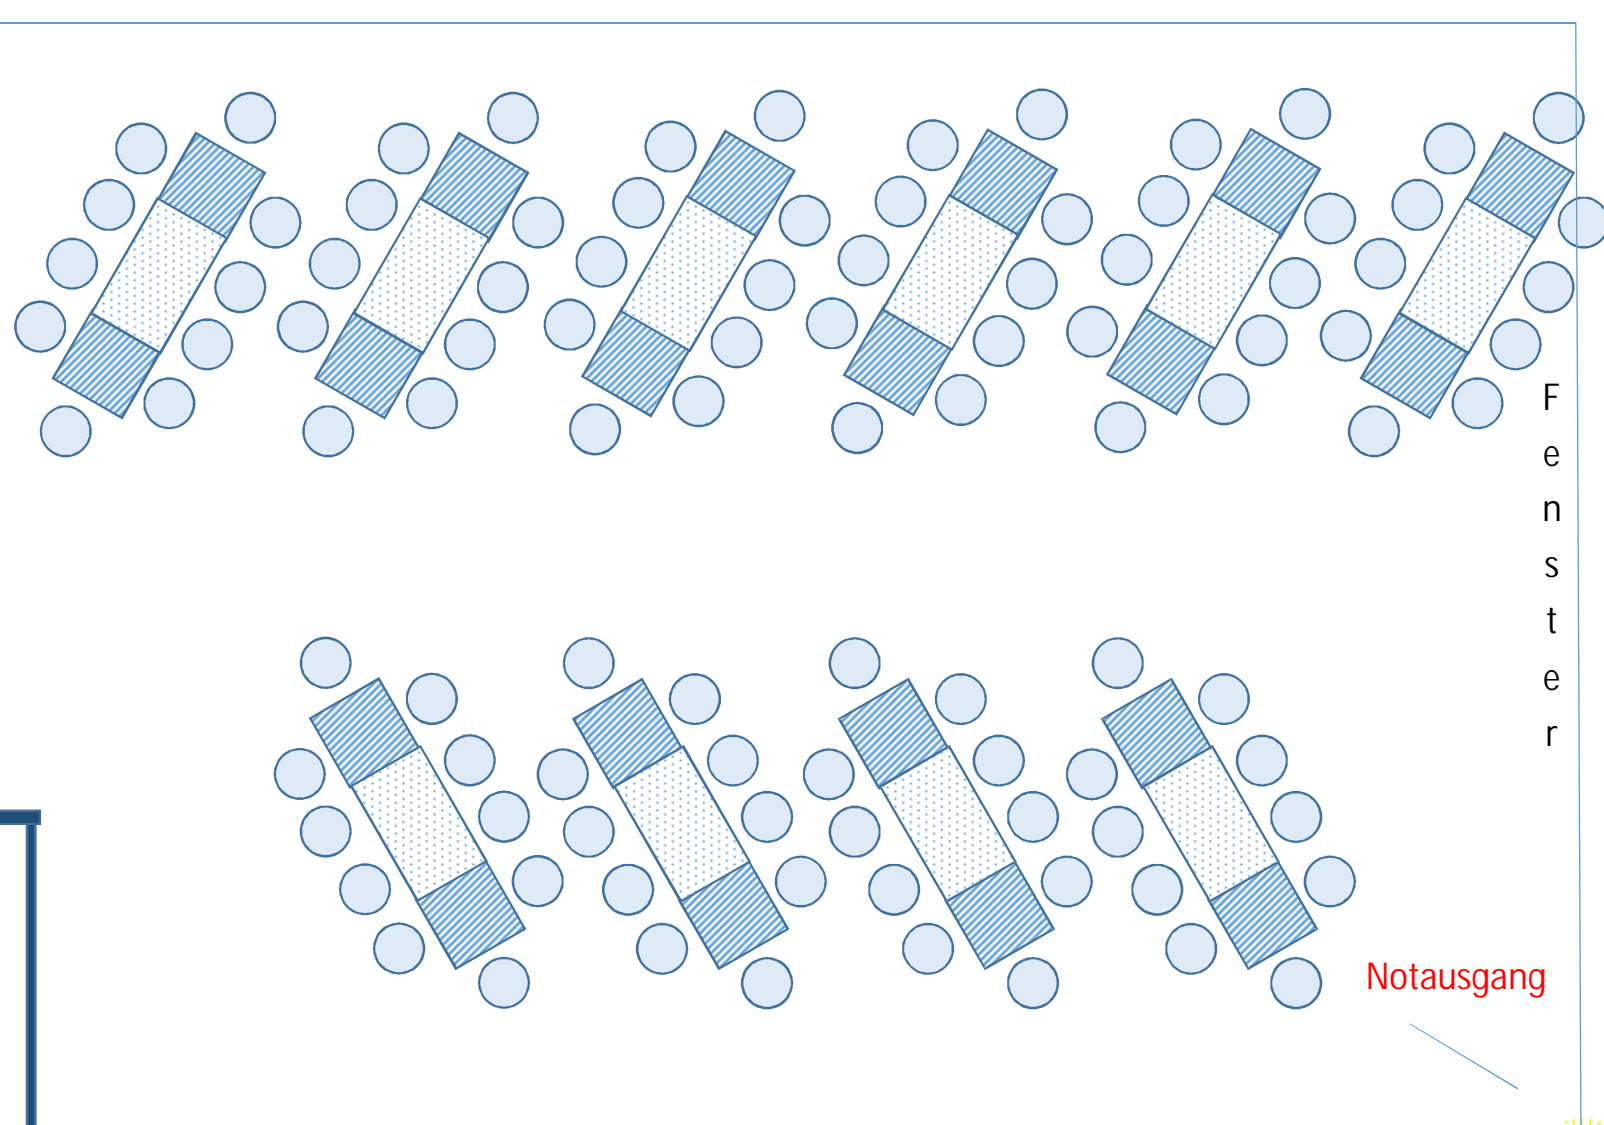

Pers.zahl / Tafel: 10 Pers.

Tischanzahl: 10 Tafeln

Pers.zahl gesamt: 100 Pers.

Übrig: 30 Tische + 10 Platten

F  
e  
n  
s  
t  
e  
r

Notausgang

Obere Ebene

Treppe  
(untere Ebene)

Variante „Fischkräte“

Tischgröße: 300 x 90 cm  
Pers.zahl / Tafel: 10 Pers.  
Tischanzahl: 10 Tafeln  
Pers.zahl gesamt: 100 Pers.  
Übrig: 30 Tische + 10 Platten

F  
e  
n  
s  
t  
e  
r

Notausgang

Obere Ebene

17m

12m

Treppe  
(untere Ebene)

90cm

90cm 50 Stück

120cm

90cm 20 Stück

Variante „Tafel“