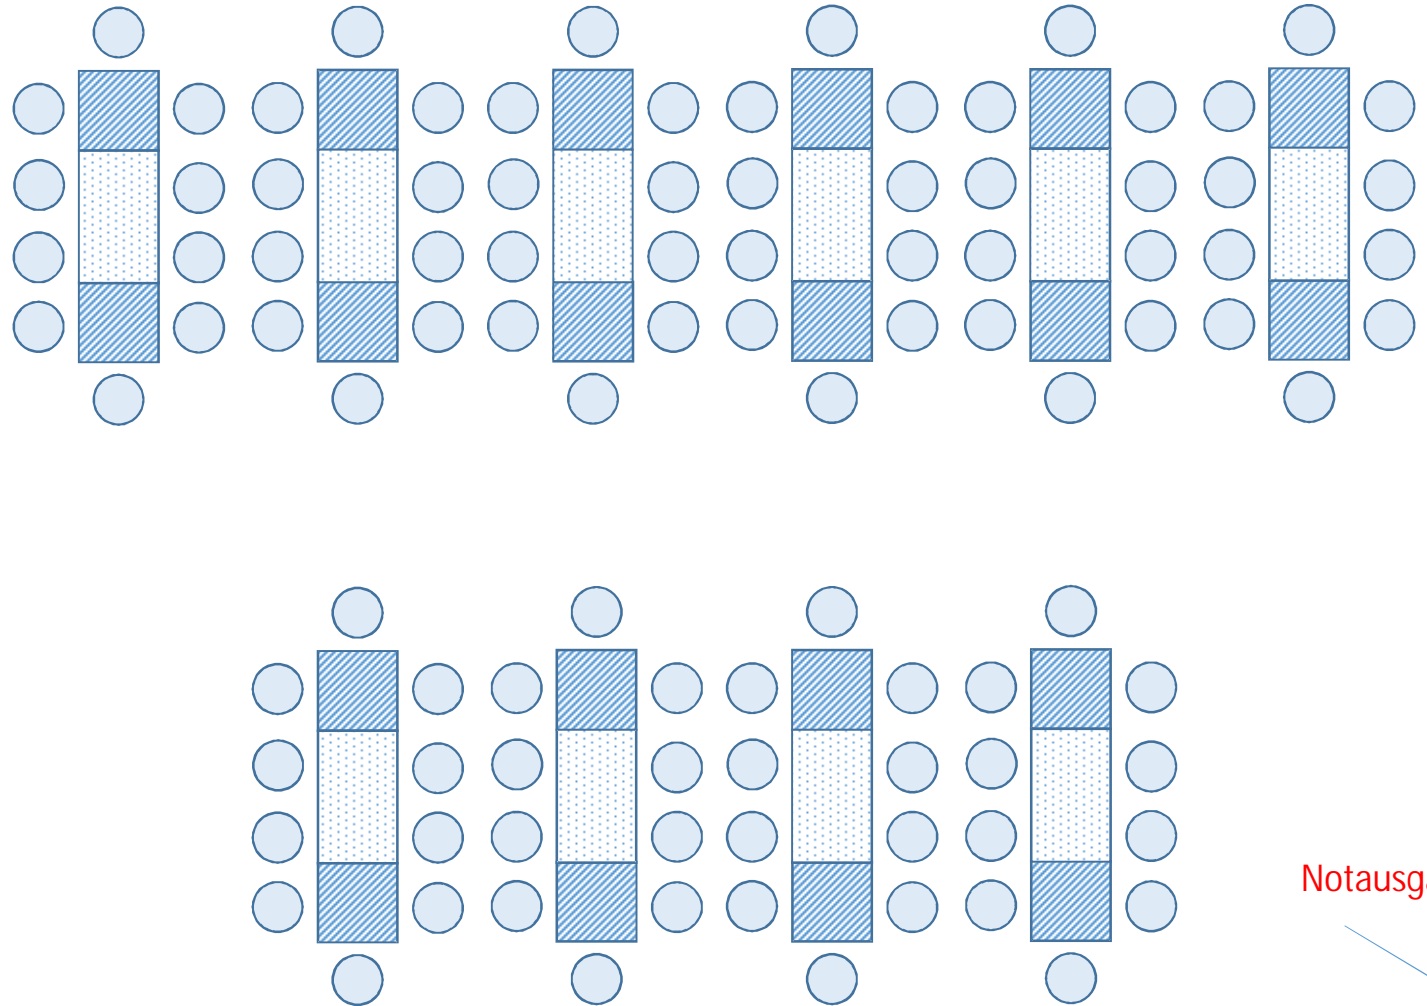

Tischgröße: 300 x 90 cm

Pers.zahl / Tafel: 10 Pers.

Tischanzahl: 11 Tafeln

Pers.zahl gesamt: 110 Pers.

Übrig: 28 Tische + 9 Platten

F  
e  
n  
s  
t  
e  
r

Notausgang

Obere Ebene

17m

Treppe  
(untere Ebene)

90cm

90cm 50 Stück

120cm

90cm 20 Stück

Variante „Halb quer“

Tischgröße: 300 x 90 cm

Pers.zahl / Tafel: 10 Pers.

Tischanzahl: 10 Tafeln

Pers.zahl gesamt: 100 Pers.

Übrig: 30 Tische + 10 Platten

F  
e  
n  
s  
t  
e  
r

Notausgang

Obere Ebene

Treppe  
(untere Ebene)

Variante „Fischkräte“

Tischgröße: 300 x 90 cm  
Pers.zahl / Tafel: 10 Pers.  
Tischanzahl: 10 Tafeln  
Pers.zahl gesamt: 100 Pers.  
Übrig: 30 Tische + 10 Platten

F  
e  
n  
s  
t  
e  
r

Notausgang

Obere Ebene