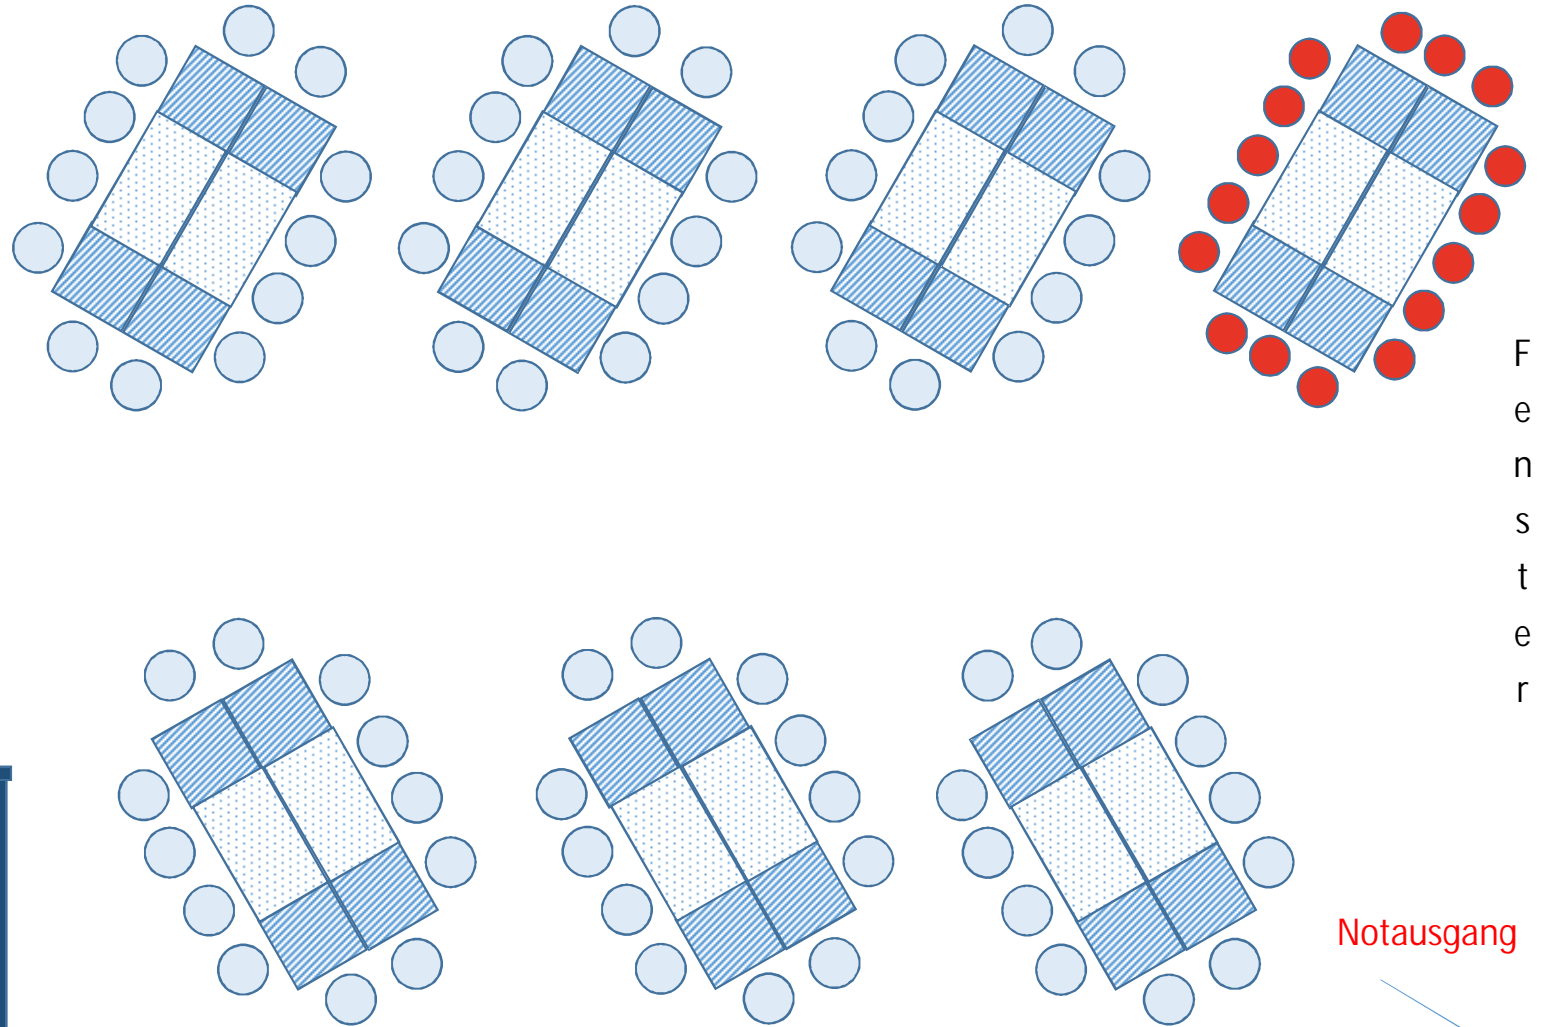

Tafelgröße: 300 x 180 cm

Pers.zahl / Tafel: 12 Pers.

Tischanzahl: 7 Tafeln

Pers.zahl gesamt: 84 Pers.

Alternative: 16 Pers./Tafel

Pers.zahl gesamt: 112 Pers.

Übrig: 22 Tische + 6 Platten

F  
e  
n  
s  
t  
e  
r