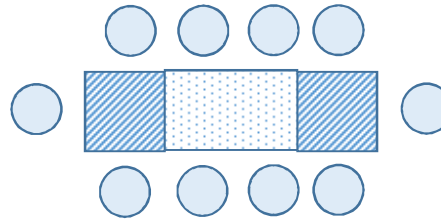

Treppe (obere Ebene)

SCHWENDIVENTS

– Stilvolle Veranstaltungsorte –

Untere Ebene

Treppe (Podium 2,3x3m)

Treppe (obere Ebene)

Variante „Halb“

Tischgröße: 300 x 90 cm

Pers.zahl / Tafel: 10 Pers.

Tischanzahl: 10 Tafeln

Pers.zahl gesamt: 100 Pers.

Übrig: 30 Tische + 10 Platten

90cm

90cm 50 Stück

120cm

90cm 20 Stück

Variante „Fisch“

Tischgröße: 5x 300 x 90 cm

Pers.zahl / Tafel: 10 Pers.

Tischgröße: 5x 390 x 90 cm

Pers.zahl / Tafel: 12 Pers.

Pers.zahl gesamt: 110 Pers.

Übrig: 25 Tische + 10 Platten

Küche

Übrig: 14 Tische + 6 Platten

Treppe (obere Ebene)

Untere Ebene

Treppe (Podium 2,3x3m)

Variante „Kreis“

Tischgröße: 120 cm
Pers.zahl / Tafel: 7 Pers.
Tafelanzahl: 10 Tafeln
Pers.zahl gesamt: 70 Pers.
Übrig: 50 Tische + 20 Platten