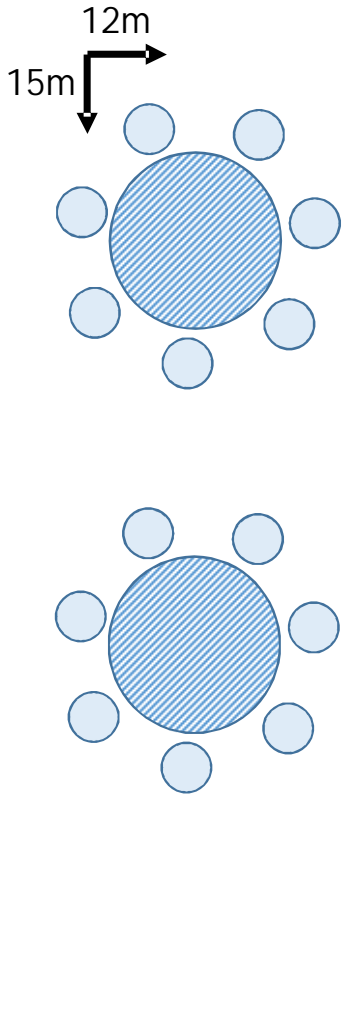

Variante „Fisch“

Tischgröße: 5x 300 x 90 cm

Pers.zahl / Tafel: 10 Pers.

Tischgröße: 5x 390 x 90 cm

Pers.zahl / Tafel: 12 Pers.

Pers.zahl gesamt: 110 Pers.

Übrig: 25 Tische + 10 Platten

Küche

Küche

Treppe (obere Ebene)

Untere Ebene

Treppe (Podium 2,3x3m)

Eingang

Variante „Tafel“

Tafelgröße: 300 x 180 cm
 Pers.zahl / Tafel: 12 Pers.
 Tafelanzahl: 7 Tafeln
 Pers.zahl gesamt: 84 Pers.

Alternative: 16 Pers./Tafel
 Pers.zahl gesamt: 112 Pers.
 Übrig: 22 Tische + 6 Platten

Variante „+ 2 Würfel“

Würfelgröße: 180 x 180 cm
 Pers.zahl / Würfel: 8 Pers.
 Würfelanzahl: 2 Würfel Küche
 Pers.zahl Würfel: 16 Pers.
 Pers.zahl gesamt: 100 Pers.
 (84+16 Pers.)

Alternative: 12 Pers./Würfel
 Würfelanzahl: 2 Würfel
 Pers.zahl Würfel: 24 Pers.
 Pers.zahl gesamt: 136 Pers.
 (112+24 Pers.)

Übrig: 14 Tische + 6 Platten

Treppe (obere Ebene)

Untere Ebene

Treppe (Podium 2,3x3m)

Variante „Kreis“

Tischgröße: 120 cm
Pers.zahl / Tafel: 7 Pers.
Tafelanzahl: 10 Tafeln
Pers.zahl gesamt: 70 Pers.
Übrig: 50 Tische + 20 Platten