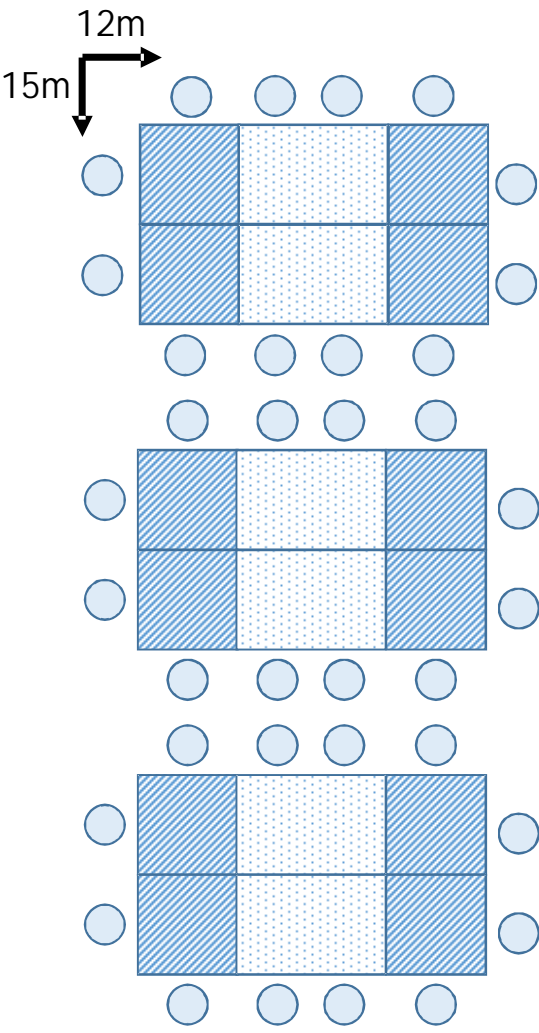

Variante „Fisch“

Tischgröße: 5x 300 x 90 cm

Pers.zahl / Tafel: 10 Pers.

Tischgröße: 5x 390 x 90 cm

Pers.zahl / Tafel: 12 Pers.

Pers.zahl gesamt: 110 Pers.

Übrig: 25 Tische + 10 Platten

Küche

Eingang

Variante „Würfel“

- Würfelgröße: 180 x 180 cm
- Pers.zahl / Würfel: 8 Pers.
- Würfelanzahl: 9 Würfel
- Pers.zahl gesamt: 72 Pers.
- Alternative: 12 Pers./Würfel
- Pers.zahl gesamt: 108 Pers.
- Übrig: 12Tische + 20 Platten

Küche

Treppe (obere Ebene)

Untere Ebene

Treppe (Podium 2,3x3m)

Eingang

Variante „Tafel“

Tafelgröße: 300 x 180 cm
 Pers.zahl / Tafel: 12 Pers.
 Tafelanzahl: 7 Tafeln
 Pers.zahl gesamt: 84 Pers.

Alternative: 16 Pers./Tafel
 Pers.zahl gesamt: 112 Pers.
 Übrig: 22 Tische + 6 Platten

Übrig: 14 Tische + 6 Platten

Treppe (obere Ebene)

Untere Ebene

Treppe (Podium 2,3x3m)

Variante „Kreis“

Tischgröße: 120 cm
Pers.zahl / Tafel: 7 Pers.
Tafelanzahl: 10 Tafeln
Pers.zahl gesamt: 70 Pers.
Übrig: 50 Tische + 20 Platten