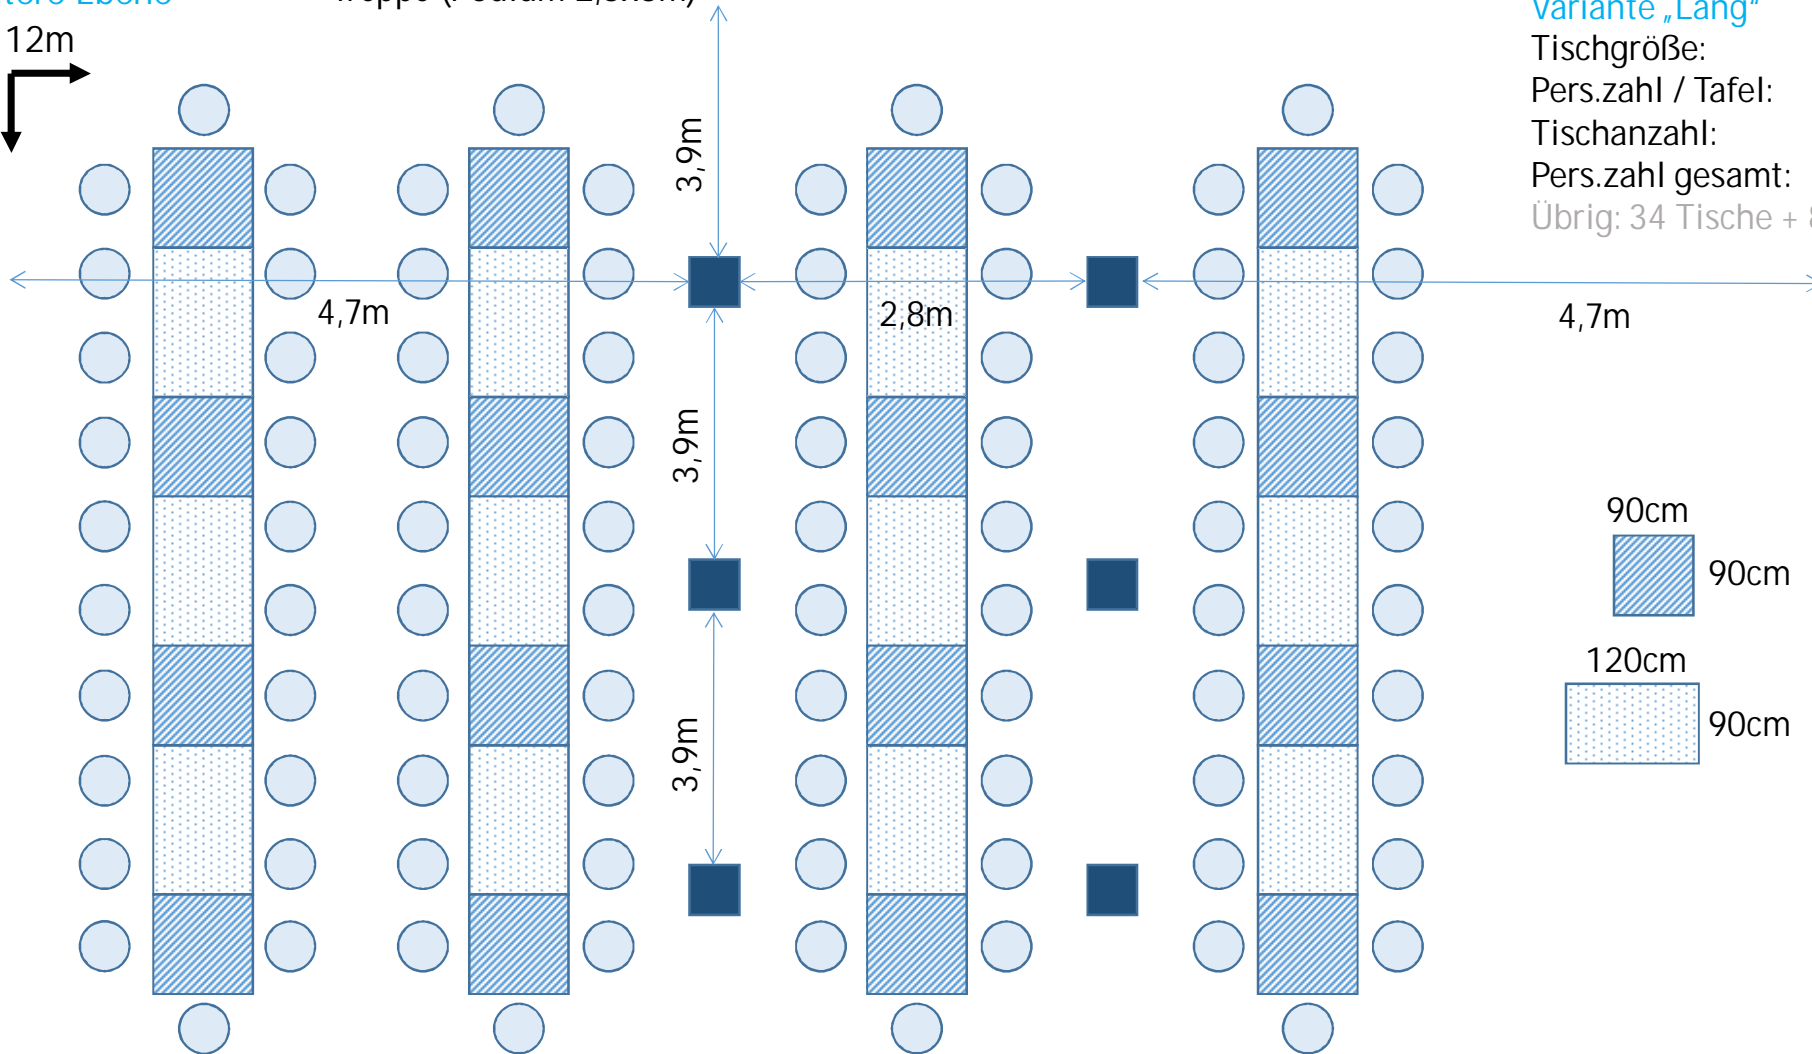

Untere Ebene

12m
15m

Treppe (Podium 2,3x3m)

Eingang

Variante „Lang“

Tischgröße: 720 x 90 cm

Pers.zahl / Tafel: 22 Pers.

Tischanzahl: 4 Tafeln

Pers.zahl / Tafel: 10 Pers.

Tischanzahl: 10 Tafeln

Pers.zahl gesamt: 100 Pers.

Übrig: 30 Tische + 10 Platten

90cm

90cm 50 Stück

120cm

90cm 20 Stück

Variante „Fisch“

Tischgröße: 5x 300 x 90 cm

Pers.zahl / Tafel: 10 Pers.

Tischgröße: 5x 390 x 90 cm

Pers.zahl / Tafel: 12 Pers.

Pers.zahl gesamt: 110 Pers.

Übrig: 25 Tische + 10 Platten

Küche

Übrig: 14 Tische + 6 Platten

Treppe (obere Ebene)

Untere Ebene

Treppe (Podium 2,3x3m)

Variante „Kreis“

Tischgröße: 120 cm
Pers.zahl / Tafel: 7 Pers.
Tafelanzahl: 10 Tafeln
Pers.zahl gesamt: 70 Pers.
Übrig: 50 Tische + 20 Platten