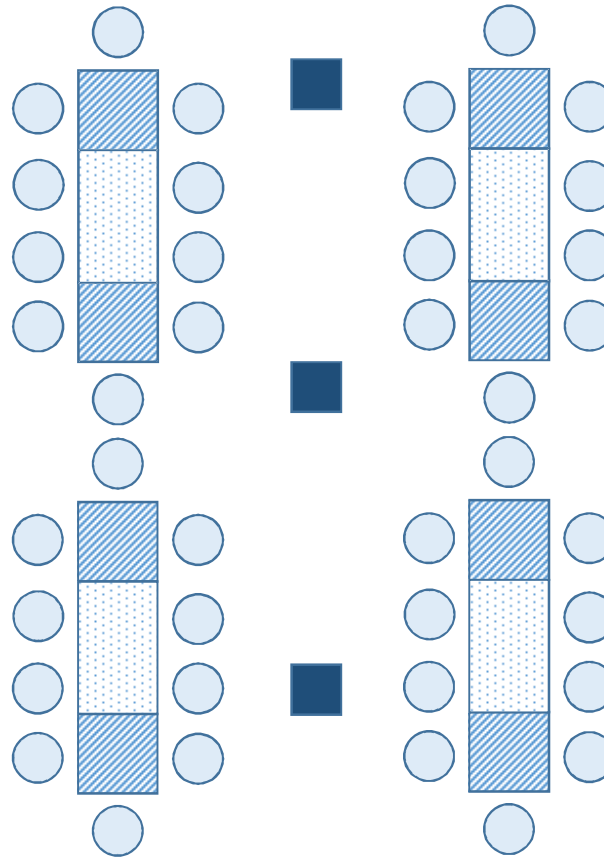

Treppe (obere Ebene)

SCHWENDIVENTS

– Stilvolle Veranstaltungsorte –

Untere Ebene

Treppe (Podium 2,3x3m)

Treppe (obere Ebene)

Variante „Halb“

Tischgröße: 300 x 90 cm

Pers.zahl / Tafel: 10 Pers.

Tischanzahl: 10 Tafeln

Pers.zahl gesamt: 100 Pers.

Übrig: 30 Tische + 10 Platten

90cm

90cm 50 Stück

120cm

90cm 20 Stück

Variante „Fisch“

Tischgröße: 5x 300 x 90 cm

Pers.zahl / Tafel: 10 Pers.

Tischgröße: 5x 390 x 90 cm

Pers.zahl / Tafel: 12 Pers.

Pers.zahl gesamt: 110 Pers.

Übrig: 25 Tische + 10 Platten

Küche

Übrig: 14 Tische + 6 Platten

Treppe (obere Ebene)

Untere Ebene

Treppe (Podium 2,3x3m)

Variante „Kreis“

Tischgröße: 120 cm
Pers.zahl / Tafel: 7 Pers.
Tafelanzahl: 10 Tafeln
Pers.zahl gesamt: 70 Pers.
Übrig: 50 Tische + 20 Platten