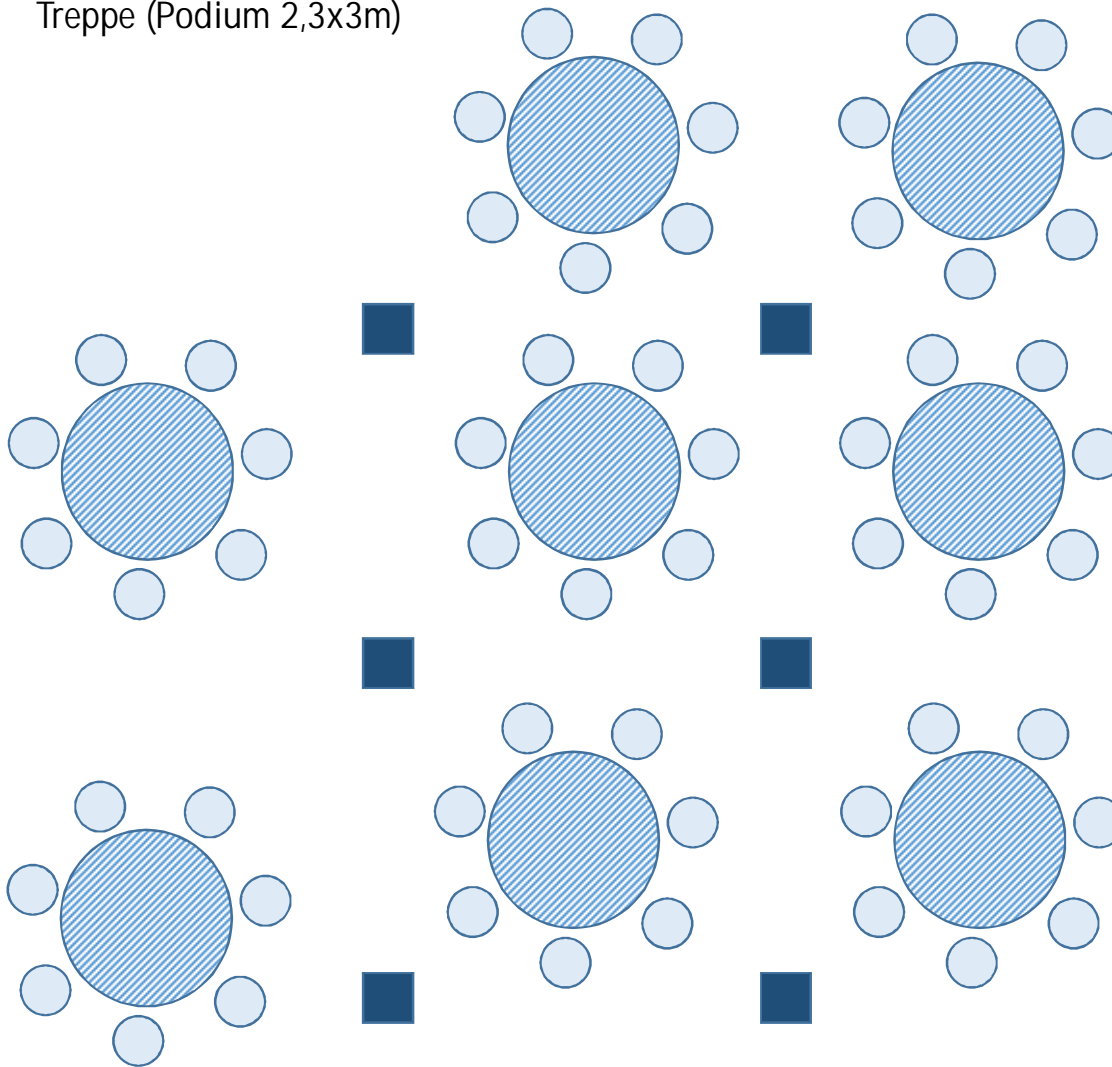

Variante „+ 2 Würfel“

Würfelgröße: 180 x 180 cm
 Pers.zahl / Würfel: 8 Pers.
 Würfelanzahl: 2 Würfel Küche
 Pers.zahl Würfel: 16 Pers.
 Pers.zahl gesamt: 100 Pers.
 (84+16 Pers.)

Alternative: 12 Pers./Würfel
 Würfelanzahl: 2 Würfel
 Pers.zahl Würfel: 24 Pers.
 Pers.zahl gesamt: 136 Pers.
 (112+24 Pers.)

Übrig: 14 Tische + 6 Platten

Treppe (obere Ebene)

Untere Ebene

Treppe (Podium 2,3x3m)

Variante „Kreis“

Tischgröße: 120 cm
Pers.zahl / Tafel: 7 Pers.
Tafelanzahl: 10 Tafeln
Pers.zahl gesamt: 70 Pers.
Übrig: 50 Tische + 20 Platten