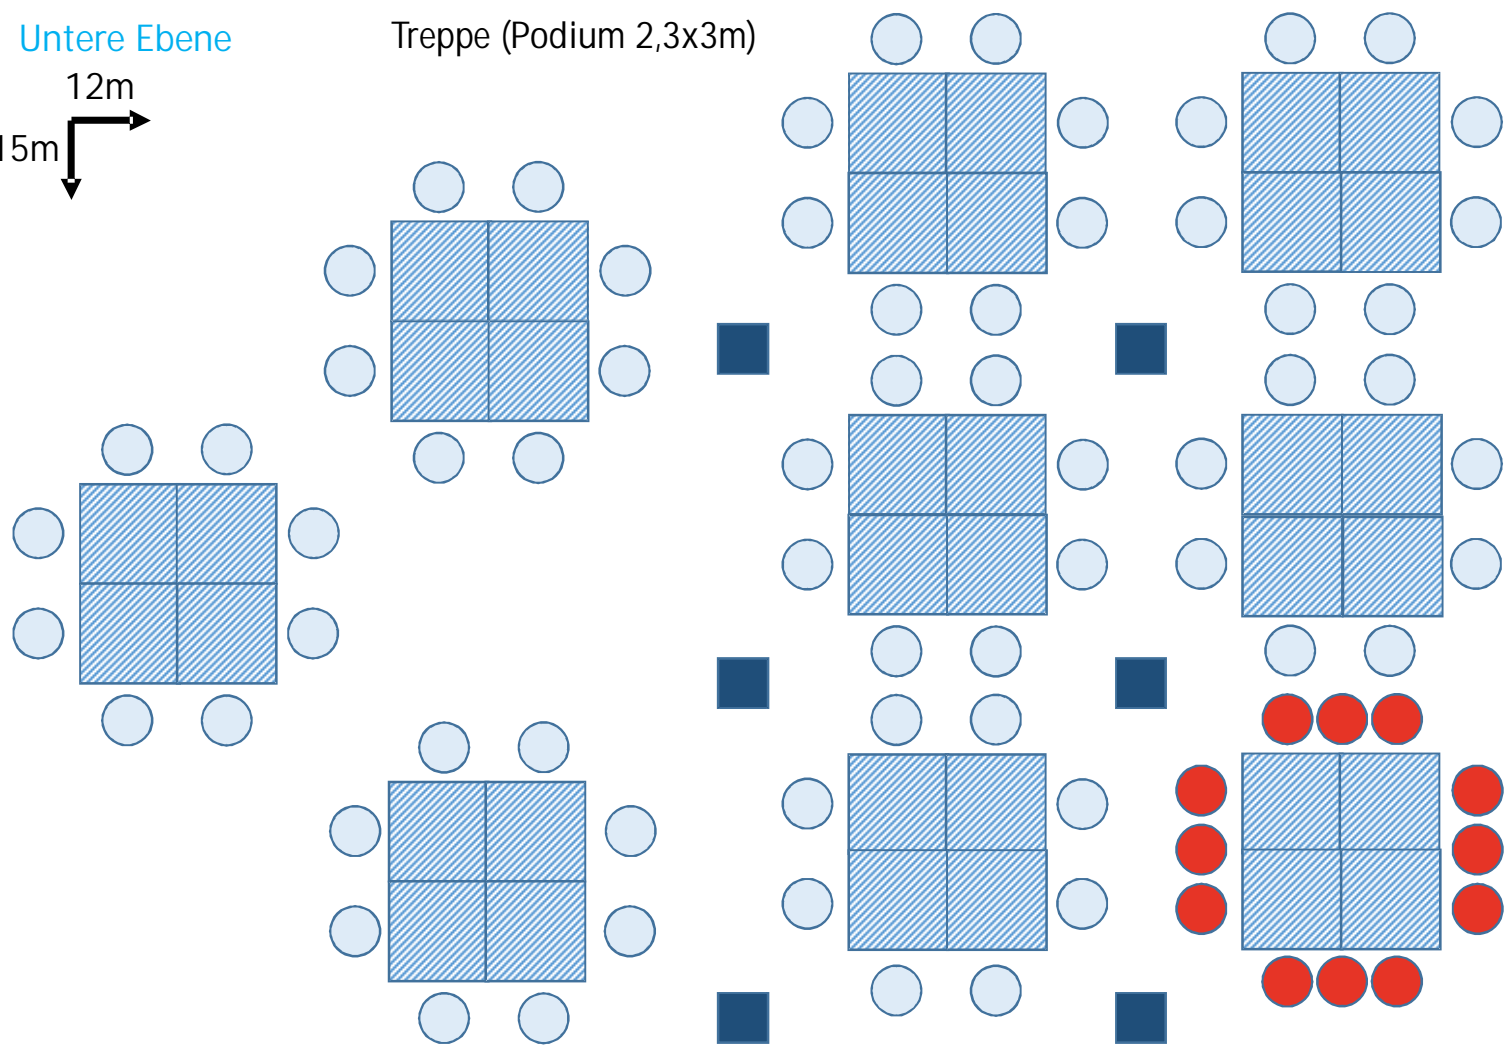

Variante „Fisch“

Tischgröße: 5x 300 x 90 cm

Pers.zahl / Tafel: 10 Pers.

Tischgröße: 5x 390 x 90 cm

Pers.zahl / Tafel: 12 Pers.

Pers.zahl gesamt: 110 Pers.

Übrig: 25 Tische + 10 Platten

Küche

90cm

90cm 50 Stück

120cm

90cm 20 Stück

SCHWENDIVENTS

– Stilvolle Veranstaltungsorte –

Untere Ebene

Treppe (Podium 2,3x3m)

Eingang

Variante „Würfel“

- Würfelgröße: 180 x 180 cm
- Pers.zahl / Würfel: 8 Pers.
- Würfelanzahl: 9 Würfel
- Pers.zahl gesamt: 72 Pers.
- Alternative: 12 Pers./Würfel
- Pers.zahl gesamt: 108 Pers.
- Übrig: 12Tische + 20 Platten