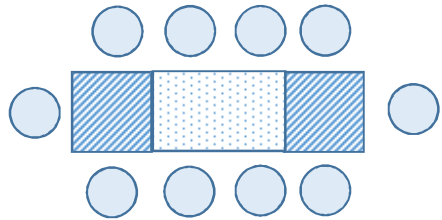

Treppe (obere Ebene)

SCHWENDIVENTS

– Stilvolle Veranstaltungsorte –

Untere Ebene

Treppe (Podium 2,3x3m)

Treppe (obere Ebene)

Variante „Halb“

Tischgröße: 300 x 90 cm

Pers.zahl / Tafel: 10 Pers.

Tischanzahl: 10 Tafeln

Pers.zahl gesamt: 100 Pers.

Übrig: 30 Tische + 10 Platten

90cm

90cm 50 Stück

120cm

90cm 20 Stück

Variante „Fisch“

Tischgröße: 5x 300 x 90 cm

Pers.zahl / Tafel: 10 Pers.

Tischgröße: 5x 390 x 90 cm

Pers.zahl / Tafel: 12 Pers.

Pers.zahl gesamt: 110 Pers.

Übrig: 25 Tische + 10 Platten

Küche

Übrig: 14 Tische + 6 Platten

Treppe (obere Ebene)

Untere Ebene

Treppe (Podium 2,3x3m)

Variante „Kreis“

Tischgröße: 120 cm
Pers.zahl / Tafel: 7 Pers.
Tafelanzahl: 10 Tafeln
Pers.zahl gesamt: 70 Pers.
Übrig: 50 Tische + 20 Platten