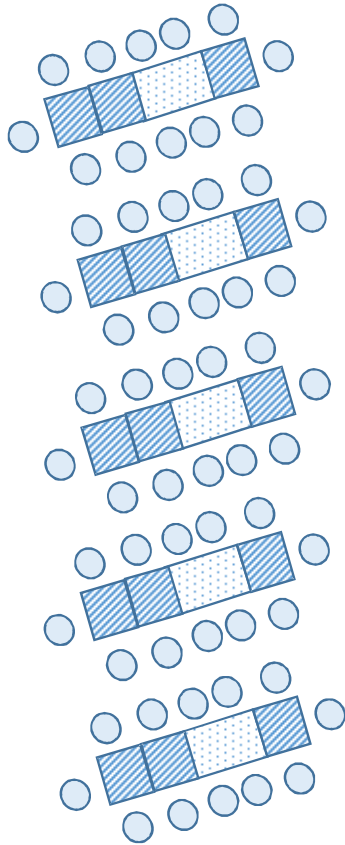

Untere Ebene

12m
15m

Treppe (Podium 2,3x3m)

Eingang

Variante „Lang“

Tischgröße: 720 x 90 cm

Pers.zahl / Tafel: 22 Pers.

Tischanzahl: 4 Tafeln

Pers.zahl / Tafel: 10 Pers.

Tischanzahl: 10 Tafeln

Pers.zahl gesamt: 100 Pers.

Übrig: 30 Tische + 10 Platten

90cm

90cm 50 Stück

120cm

90cm 20 Stück

Küche

Eingang

SCHWENDIVENTS

– Stilvolle Veranstaltungsorte –

Untere Ebene

Treppe (Podium 2,3x3m)

Eingang

Treppe (obere Ebene)

Variante „Fisch“

Tischgröße: 5x 300 x 90 cm

Pers.zahl / Tafel: 10 Pers.

Tischgröße: 5x 390 x 90 cm

Pers.zahl / Tafel: 12 Pers.

Pers.zahl gesamt: 110 Pers.

Übrig: 25 Tische + 10 Platten

Küche