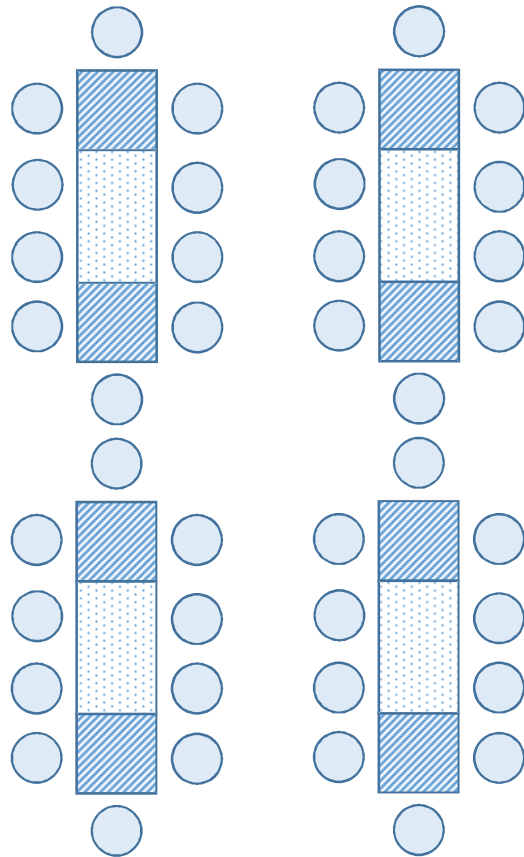

Treppe (obere Ebene)

SCHWENDIVENTS

– Stilvolle Veranstaltungsorte –

Untere Ebene

Treppe (Podium 2,3x3m)

Treppe (obere Ebene)

Variante „Halb“

Tischgröße: 300 x 90 cm

Pers.zahl / Tafel: 10 Pers.

Tischanzahl: 10 Tafeln

Pers.zahl gesamt: 100 Pers.

Übrig: 30 Tische + 10 Platten

90cm

90cm 50 Stück

120cm

90cm 20 Stück

Variante „Fisch“

Tischgröße: 5x 300 x 90 cm

Pers.zahl / Tafel: 10 Pers.

Tischgröße: 5x 390 x 90 cm

Pers.zahl / Tafel: 12 Pers.

Pers.zahl gesamt: 110 Pers.

Übrig: 25 Tische + 10 Platten

Küche

Übrig: 14 Tische + 6 Platten

Treppe (obere Ebene)

Untere Ebene

Treppe (Podium 2,3x3m)

Variante „Kreis“

Tischgröße: 120 cm
Pers.zahl / Tafel: 7 Pers.
Tafelanzahl: 10 Tafeln
Pers.zahl gesamt: 70 Pers.
Übrig: 50 Tische + 20 Platten