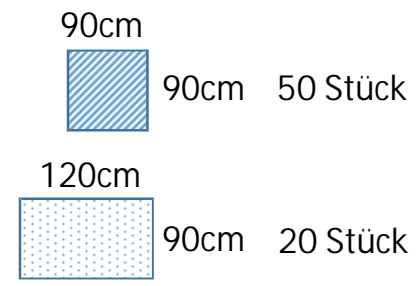

Eingang

Variante „Würfel“

- Würfelgröße: 180 x 180 cm
- Pers.zahl / Würfel: 8 Pers.
- Würfelanzahl: 9 Würfel
- Pers.zahl gesamt: 72 Pers.
- Alternative: 12 Pers./Würfel
- Pers.zahl gesamt: 108 Pers.
- Übrig: 12Tische + 20 Platten

Küche