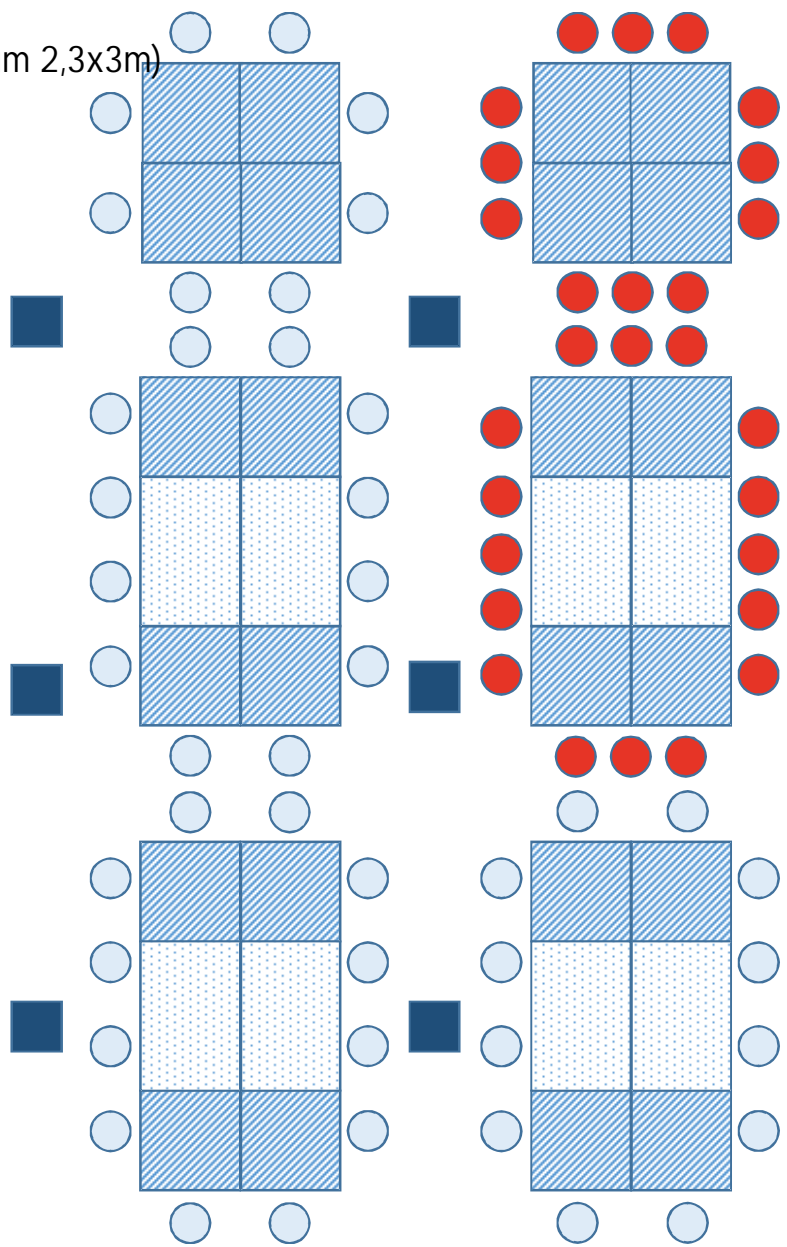

Eingang

Variante „Würfel“

- Würfelgröße: 180 x 180 cm
- Pers.zahl / Würfel: 8 Pers.
- Würfelanzahl: 9 Würfel
- Pers.zahl gesamt: 72 Pers.
- Alternative: 12 Pers./Würfel
- Pers.zahl gesamt: 108 Pers.
- Übrig: 12Tische + 20 Platten

Küche

Treppe (obere Ebene)

Untere Ebene

Treppe (Podium 2,3x3m)

Eingang

Variante „Tafel“

Tafelgröße: 300 x 180 cm
 Pers.zahl / Tafel: 12 Pers.
 Tafelanzahl: 7 Tafeln
 Pers.zahl gesamt: 84 Pers.

Alternative: 16 Pers./Tafel
 Pers.zahl gesamt: 112 Pers.
 Übrig: 22 Tische + 6 Platten

Variante „+ 2 Würfel“

Würfelgröße: 180 x 180 cm
 Pers.zahl / Würfel: 8 Pers.
 Würfelanzahl: 2 Würfel Küche
 Pers.zahl Würfel: 16 Pers.
 Pers.zahl gesamt: 100 Pers.
 (84+16 Pers.)

Alternative: 12 Pers./Würfel
 Würfelanzahl: 2 Würfel
 Pers.zahl Würfel: 24 Pers.
 Pers.zahl gesamt: 136 Pers.
 (112+24 Pers.)

Übrig: 14 Tische + 6 Platten

Treppe (obere Ebene)

Untere Ebene

Treppe (Podium 2,3x3m)

Variante „Kreis“

Tischgröße: 120 cm
Pers.zahl / Tafel: 7 Pers.
Tafelanzahl: 10 Tafeln
Pers.zahl gesamt: 70 Pers.
Übrig: 50 Tische + 20 Platten